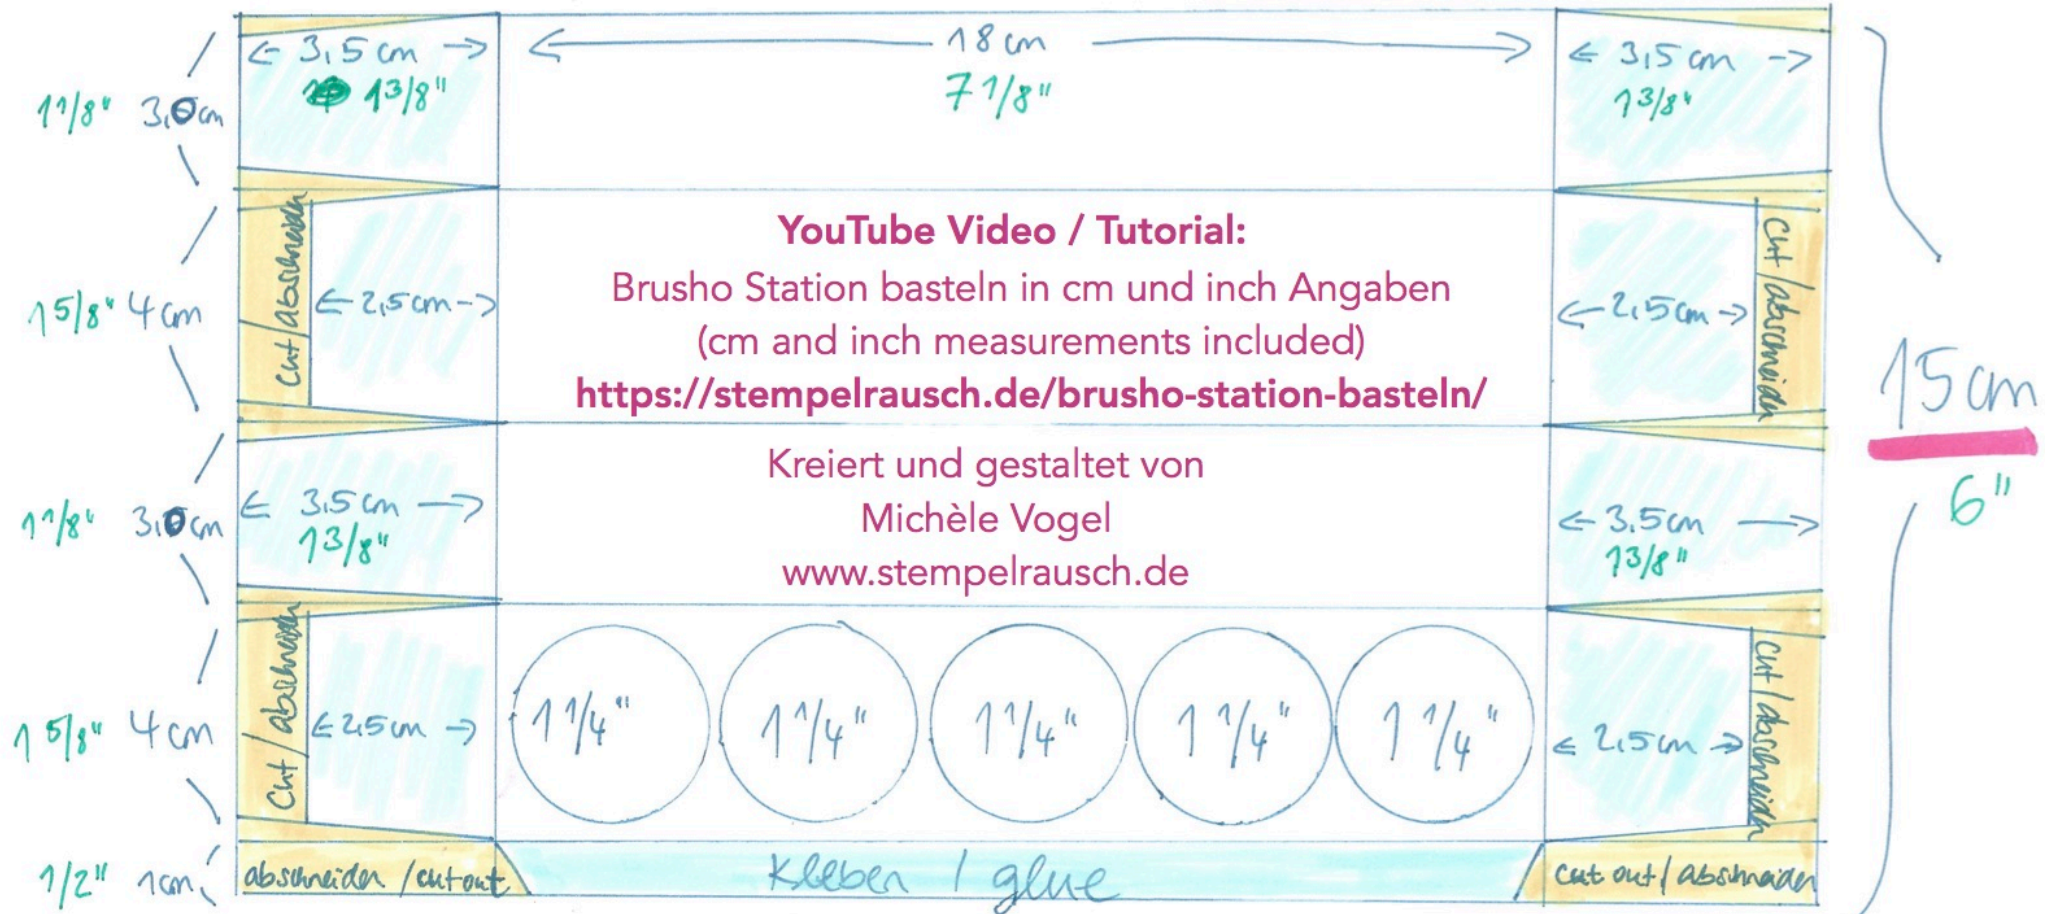

9 7/8"

25 cm

Brusho Crystal colour Container  
(Brusho Station)

Farbkarton / Cardstock in 25 x 15 cm (9 7/8" x 6")

Die 15 cm lange Seite falzen bei: 3 7/10 und 14 cm  
die 25 cm lange Seite auf jeder Seite bei 3,5 cm falzen

Score the 6" long side at: 1 1/8" / 2 3/4" / 3 3/8" and 5 1/2"

Score the 9 7/8" long side on each side at: 1 3/8"