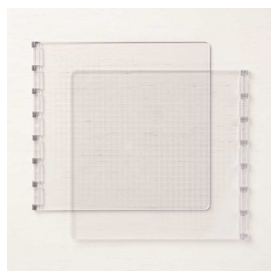

NEUES

STAMPARATUS® - ZUBEHÖR

Der Stamparatus® (Art.-Nr. 148187, 59,00 € | £46.00) ist die innovativste Stempel-Positionierhilfe der Welt – ergänzt wird sie jetzt durch eine Reihe brandneuer Zubehörartikel für noch praktischeres Stempelvergnügen!

KARIERTES PAPIER IM KLEINFORMAT

Perfekt auf die Größe des Stamparatus® abgestimmtes kariertes Papier zum präzisen Ausrichten der Stempel.

(50 Bögen)
149621 **7,75 € | €6.00**

SEITENPLATTEN FÜR STAMPARATUS®