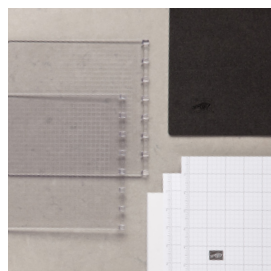

KARIERTES PAPIER IM KLEINFORMAT

Perfekt auf die Größe des Stamparatus® abgestimmtes kariertes Papier zum präzisen Ausrichten der Stempel.

(50 Bögen)
149621 **7,75 € | €6.00**

SEITENPLATTEN FÜR STAMPARATUS®

Mit zusätzlichen Seitenplatten kannst du mehrere Stempelanordnungen vorbereiten!

(2 Platten)
149700 **18,00 € | €14.00**

SCHAUMSTOFFMATTE FÜR STAMPARATUS®

Zusätzliche Schaumstoffmatte zum Arbeiten mit Klarsichtstempeln.

(1 Matte)
150081 **3,75 € | £2.75**

STAMPARATUS®- ZUBEHÖRPAKET

Enthält Seitenplatten für den Stamparatus® (metrische Maße), kariertes Papier und eine Schaumstoffmatte.

151050 **29,50 € | £22.75**

MAGNETE

Magnete zur Verwendung mit dem Stamparatus®. Die sind wirklich stark! Seltenerd-Magnete sind toll, aber von Natur aus spröde.