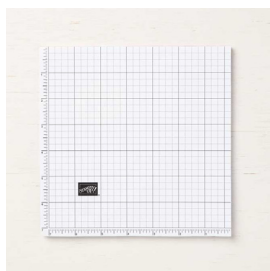

NEUES

STAMPARATUS® - ZUBEHÖR

Der Stamparatus® (Art.-Nr. 148187, 59,00 € | £46.00) ist die innovativste Stempel-Positionierhilfe der Welt – ergänzt wird sie jetzt durch eine Reihe brandneuer Zubehörartikel für noch praktischeres Stempelvergnügen!

KARIERTES PAPIER IM KLEINFORMAT

Perfekt auf die Größe des Stamparatus® abgestimmtes kariertes Papier zum präzisen Ausrichten der Stempel.

(50 Bögen)
149621 **7,75 € | €6.00**

SEITENPLATTEN FÜR STAMPARATUS®