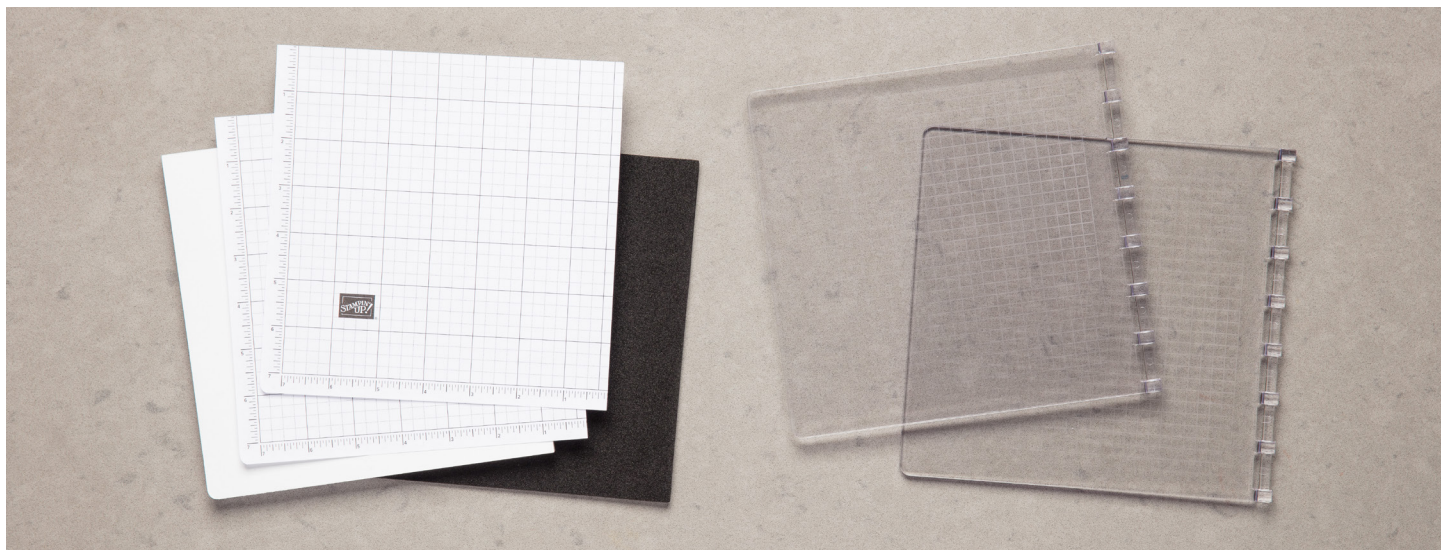

NEUES

STAMPARATUS® - ZUBEHÖR

Der Stamparatus® (Art.-Nr. 148187, 59,00 € | £46.00) ist die innovativste Stempel-Positionierhilfe der Welt – ergänzt wird sie jetzt durch eine Reihe brandneuer Zubehörartikel für noch praktischeres Stempelvergnügen!

KARIERTES PAPIER IM KLEINFORMAT

Perfekt auf die Größe des Stamparatus® abgestimmtes kariertes Papier zum präzisen Ausrichten der Stempel.

(50 Bögen)
149621 **7,75 € | €6.00**

SEITENPLATTEN FÜR STAMPARATUS®

Mit zusätzlichen Seitenplatten kannst du mehrere Stempelanordnungen vorbereiten!

(2 Platten)
149700 **18,00 € | €14.00**

SCHAUMSTOFFMATTE FÜR STAMPARATUS®

Zusätzliche Schaumstoffmatte zum Arbeiten mit Klarsichtstempeln.

(1 Matte)
150081 **3,75 € | £2.75**

STAMPARATUS®- ZUBEHÖRPAKET

Enthält Seitenplatten für den Stamparatus® (metrische Maße), kariertes Papier und eine Schaumstoffmatte.

151050 **29,50 € | £22.75**

MAGNETE

Magnete zur Verwendung mit dem Stamparatus®. Die sind wirklich stark! Seltenerd-Magnete sind toll, aber von Natur aus spröde.