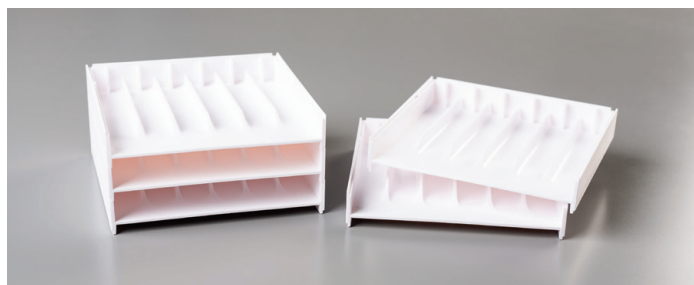

# SYSTEM ZUR AUFBEWAHRUNG

VON **STAMPIN' UP!**

**JETZT ERHÄLTlich!**

Mit dem Aufbewahrungssystem von Stampin' Up! bringst du Ordnung und Stil in dein kreatives Allerlei. Dank Modulen in verschiedenen Formen und Größen kannst du deinen Bastelbereich organisieren, wie es dir gefällt. Hier alle Elemente im Überblick:

**ABLAGEFÄCHER FÜR STEMPELKISSEN UND MARKER** ..... 149168 **17,00 € | £13.00**

Set mit 5 Ablagefächern aus weißem Kunststoff. Jedes Fach bietet Platz für ein Stempelkissen und einen Stampin' Write Marker (oder einen Aquarellstift). Die Fächer lassen sich aufeinanderstapeln oder mit anderen Aufbewahrungselementen kombinieren. Zum Schutz der Oberfläche und damit nichts verrutscht, sind Silikonfüße enthalten: Einfach Folie abziehen und befestigen. Maße pro Fach: 5" x 5" x 7/8" (12,7 x 12,7 x 2,2 cm).

**STAMPIN' BLENDS ABLAGEFÄCHER** ..... 149169 **17,00 € | £13.00**

Set mit 5 Ablagefächern aus weißem Kunststoff. Die Fächer lassen sich aufeinanderstapeln oder mit anderen Aufbewahrungselementen kombinieren. Zum Schutz der Oberfläche und damit nichts verrutscht, sind Silikonfüße enthalten: Einfach Folie abziehen und befestigen. In jedes Ablagefach passen 6 Stampin' Blends Marker. Maße pro Fach: 5" x 5" x 7/8" (12,7 x 12,7 x 2,2 cm).

**OFFENER ABLAGEWÜRFEL** ..... 149171 **12,00 € | £9.25**

Ein Würfel-Element aus weißem Kunststoff. Dank der offenen Vorderseite lässt sich hierin kleines Zubehör wie Accessoires, Klebemittel, Band und mehr ordentlich verstauen. Zum Schutz der Oberfläche und damit nichts verrutscht, sind Silikonfüße enthalten: Einfach Folie abziehen und befestigen. 5" x 5" x 4-1/16" (12,7 x 12,7 x 10,3 cm).