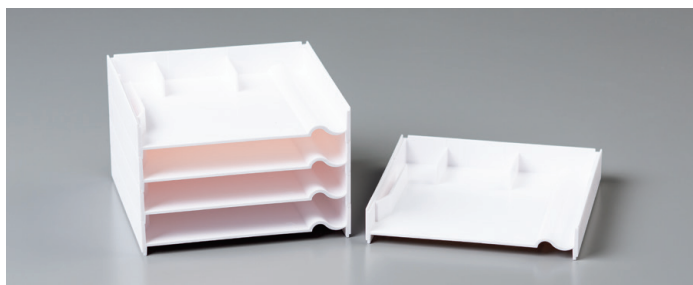

# SYSTEM ZUR AUFBEWAHRUNG

VON **STAMPIN' UP!**

**JETZT ERHÄLTlich!**

Mit dem Aufbewahrungssystem von Stampin' Up! bringst du Ordnung und Stil in dein kreatives Allerlei. Dank Modulen in verschiedenen Formen und Größen kannst du deinen Bastelbereich organisieren, wie es dir gefällt. Hier alle Elemente im Überblick:

**ABLAGEFÄCHER FÜR STEMPELKISSEN UND MARKER** ..... 149168 **17,00 € | £13.00**

Set mit 5 Ablagefächern aus weißem Kunststoff. Jedes Fach bietet Platz für ein Stempelkissen und einen Stampin' Write Marker (oder einen Aquarellstift). Die Fächer lassen sich aufeinanderstapeln oder mit anderen Aufbewahrungselementen kombinieren. Zum Schutz der Oberfläche und damit nichts verrutscht, sind Silikonfüße enthalten: Einfach Folie abziehen und befestigen. Maße pro Fach: 5" x 5" x 7/8" (12,7 x 12,7 x 2,2 cm).

**STAMPIN' BLENDS ABLAGEFÄCHER** ..... 149169 **17,00 € | £13.00**

Set mit 5 Ablagefächern aus weißem Kunststoff. Die Fächer lassen sich aufeinanderstapeln oder mit anderen Aufbewahrungselementen kombinieren. Zum Schutz der Oberfläche und damit nichts verrutscht, sind Silikonfüße enthalten: Einfach Folie abziehen und befestigen. In jedes Ablagefach passen 6 Stampin' Blends Marker. Maße pro Fach: 5" x 5" x 7/8" (12,7 x 12,7 x 2,2 cm).

**OFFENER ABLAGEWÜRFEL** ..... 149171 **12,00 € | £9.25**

Ein Würfel-Element aus weißem Kunststoff. Dank der offenen Vorderseite lässt sich hierin kleines Zubehör wie Accessoires, Klebemittel, Band und mehr ordentlich verstauen. Zum Schutz der Oberfläche und damit nichts verrutscht, sind Silikonfüße enthalten: Einfach Folie abziehen und befestigen. 5" x 5" x 4-1/16" (12,7 x 12,7 x 10,3 cm).