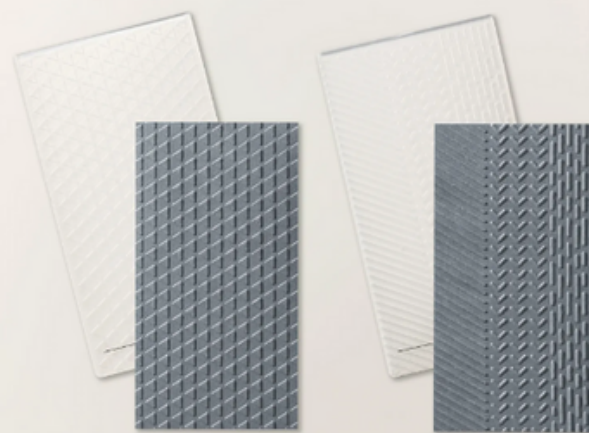

30% 7,70 €

< 1 von 5 >

161552
STANZFORMEN GUT GEKRÄHT
39,00 €

30% 27,30 €

< 1 von 5 >

160644
HYBRID-PRÄGEFORM SPRITZIGE ZITRONEN
40,00 €

30% 28,00 €

< 1 von 2 >

161599
PRÄGEFORMEN GEOMETRISCHE MUSTER
11,00 €

30% 7,70 €

©STAMPIN' UPI

< 1 von 2 >

158793
STEMPELSET ABLÖSBAR NATURE'S PRINTS
(ENGLISCH)
31,00 €

20% 24,80 €

©STAMPIN' UPI

< 1 von 4 >