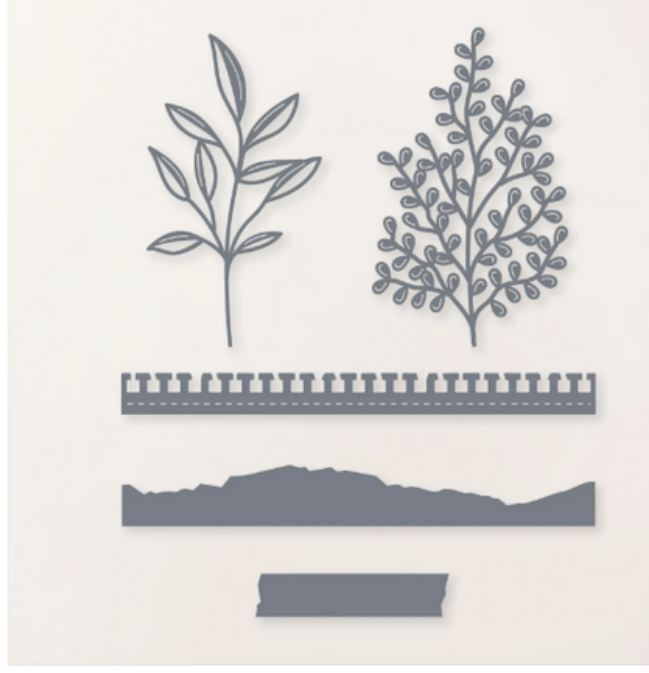

10% 8,78 €

< 1 von 2 >

161632
3/8" (1 CM) STRUKTUR-GESCHENKBAND IN
KIESELGRAU
9,75 €

10% 8,78 €

< 1 von 5 >

161456
STANZFORMEN BEZAUBERENDE BALLONS
42,00 €

10% 37,80 €

< 1 von 4 >

161185
STANZFORMEN EINFACH GALAKTISCH
42,00 €

10% 37,80 €

< 1 von 4 >

161202
STANZFORMEN WUNDERSCHÖNE WERKE
39,00 €

10% 35,10 €

< 1 von 2 >

161592
STANZFORMEN PATCHWORK
43,00 €

10% 38,70 €