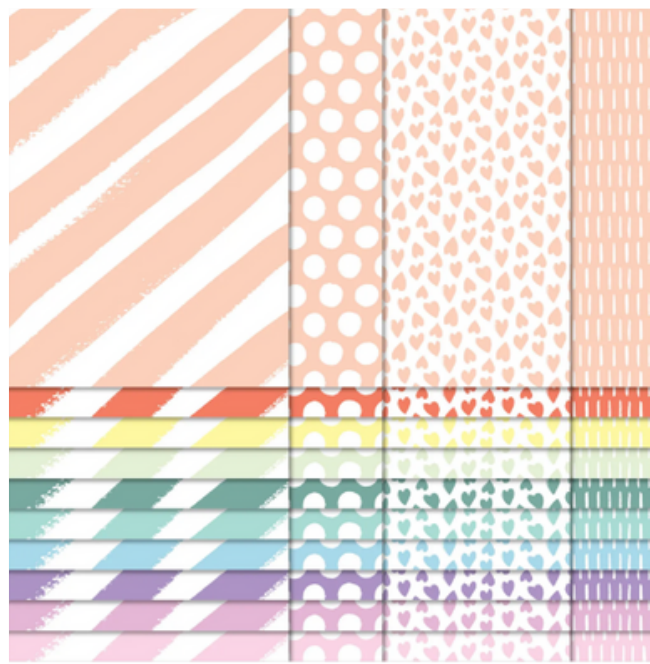

< 1 von 11 >

161644
DESIGNERPAPIER 6" X 6" (15,2 X 15,2 CM) PASTELLFARBEN

~~15,25 €~~

20% 12,20 €