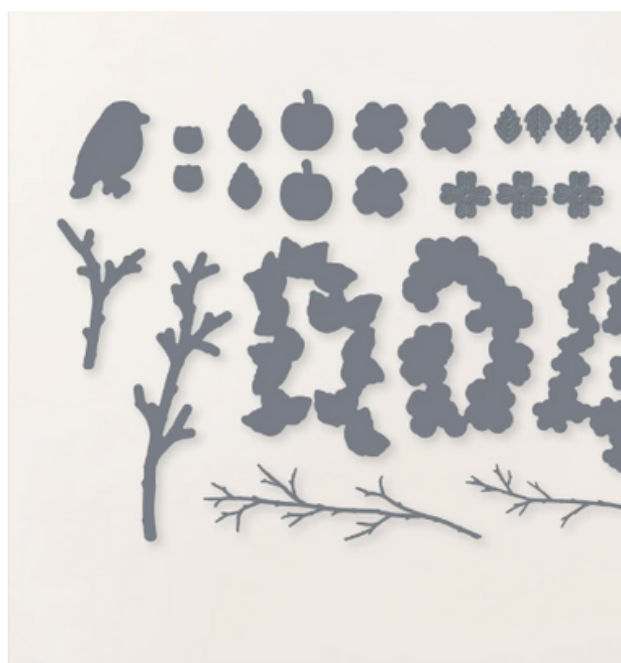

< 1 von 6 >

161364
STANZFORMEN SAISONALE ZWEIGE
42,00 €

50% 21,00€