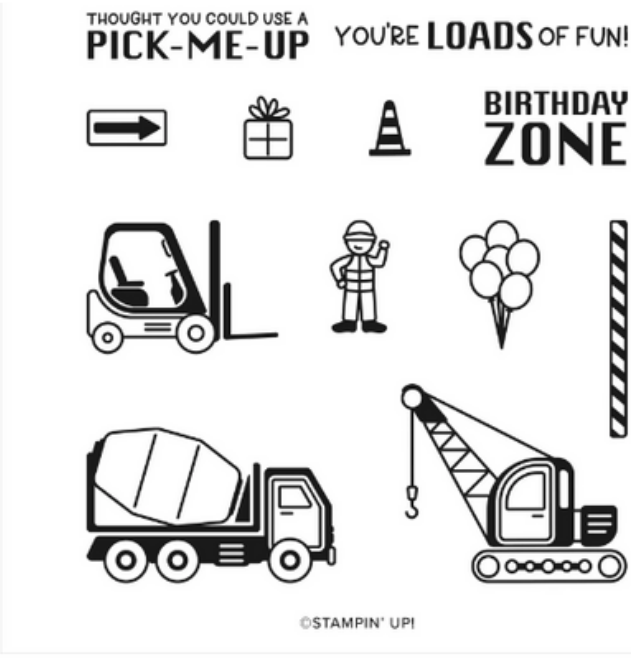

50% 16,00€

©STAMPIN' UPI

< 1 von 3 >

161554
 STEMPELSET ABLÖSBAR IT'S A SCIENCE (ENGLISCH)
 28,00 €

50% 14,00 €

©STAMPIN' UPI

< 1 von 3 >

161582
 STEMPELSET ABLÖSBAR CONSTRUCTION ZONE (ENGLISCH)
 28,00 €