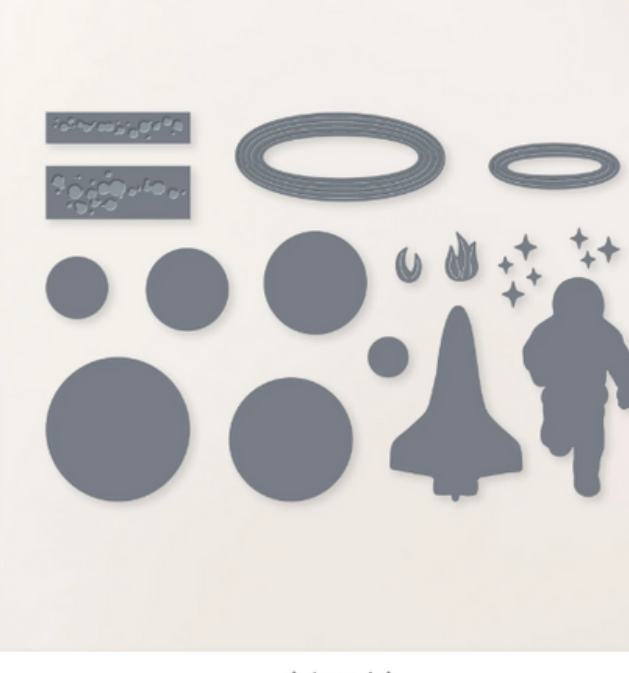

10% 8,78 €

< 1 von 2 >

161632
3/8" (1 CM) STRUKTUR-GESCHENKBAND IN
KIESELGRAU
9,75 €

10% 8,78 €

< 1 von 5 >

161456
STANZFORMEN BEZAUBERENDE BALLONS
42,00 €

10% 37,80 €

< 1 von 4 >