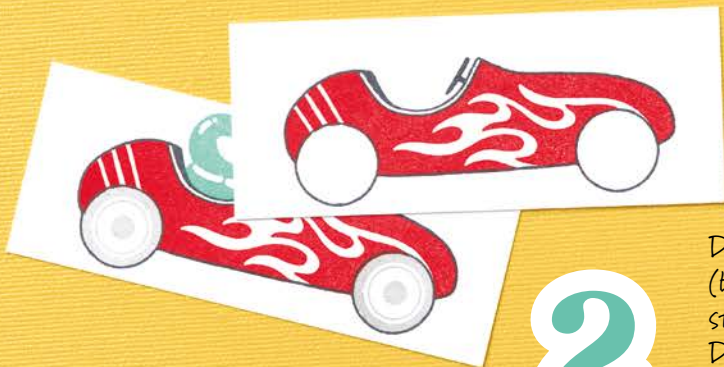

schritt

FÜR SCHRITT

Dank Two-Step-Stempelsets lassen sich Ihren Stempelmotiven leicht die gewünschten Farben verleihen!

1.

Zuerst das Umrissmotiv stampeln.