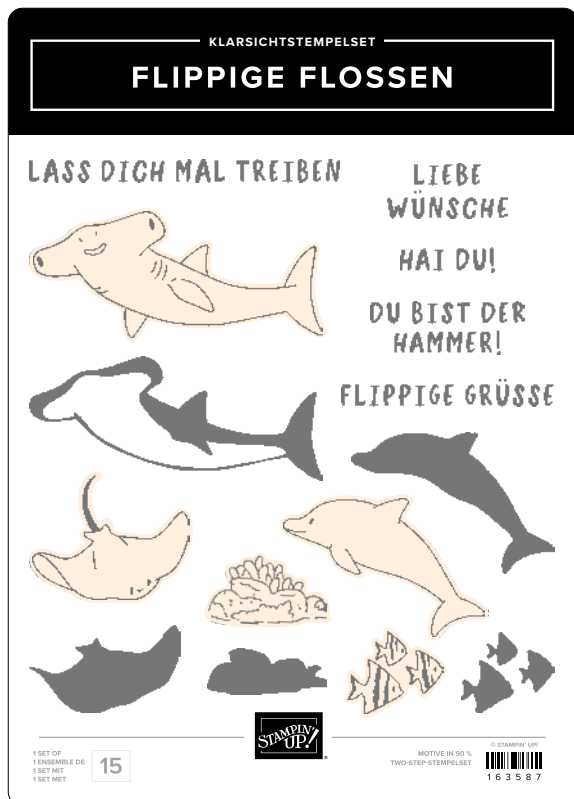

STEMPELSET FLIPPIGE FLOSSEN • 163587 | 30,00 € | £23,00
15 Klarsichtstempel • EN FR DE