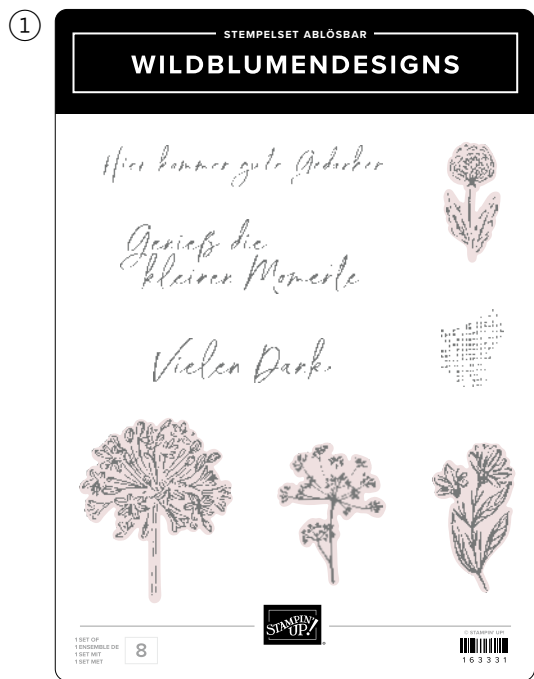

wild blühend

PRODUKTREIHEN-KOLLEKTION • 163341 | 95,75 € | £73.75 • **EN** **FR** **DE**