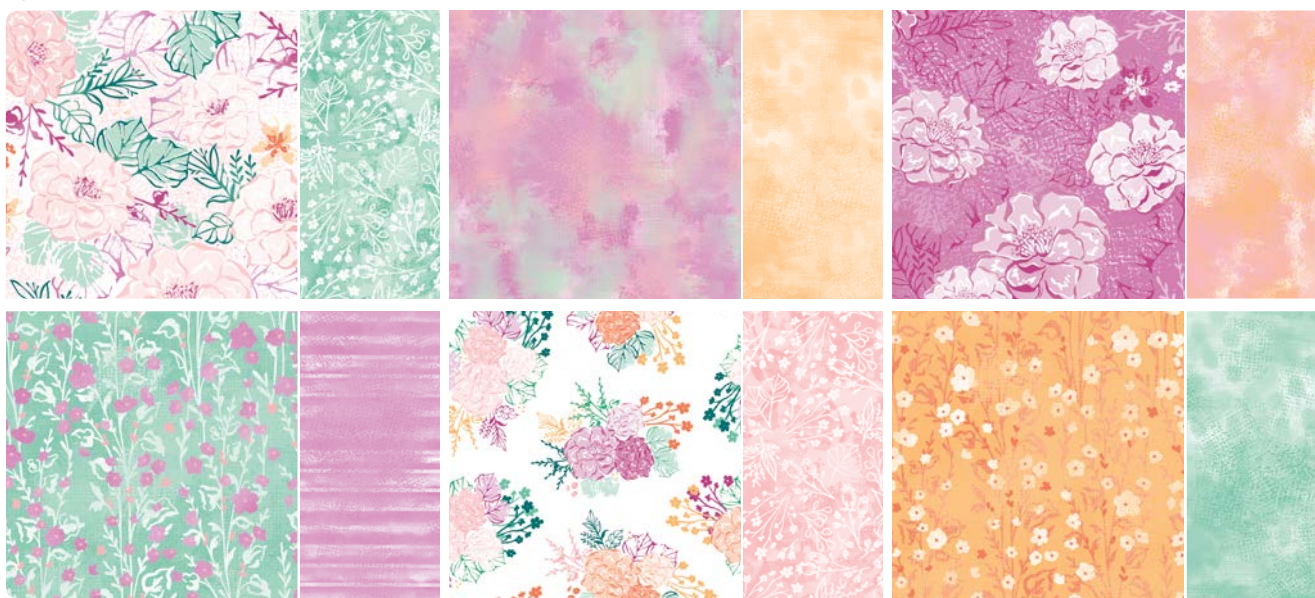

④

⑥

⑦

10% SPAREN IM PAKET **1–2. PRODUKTPAKET FLOWERS OF BEAUTY** • 163376 | 75,00 € | ~~€58,00~~ 67,50 € | £52,00 • Stempelset + Stanzformen
 10% SPAREN IM PAKET **3–4. PRODUKTPAKET LIEBE ÜBER ALLES** • 163386 | 75,00 € | ~~€58,00~~ 67,50 € | £52,00
 Stempelset + Stanzformen • **5. RUNDE HARZ-AKZENTE IN COLOR™ 2024–2026** • 163389 | 9,75 € | £7,50 • 120 Stück.
6. SPEZIALPAPIER 12" X 12" (30,5 X 30,5 CM) SCHIMMERNDER GLANZ IN COLOR 2024–2026 • 163771 | 13,50 € | £10,25 • 5 Blatt.
7. DESIGNERPAPIER 12" X 12" (30,5 X 30,5 CM) VOLLER LIEBE UND SCHÖNHEIT • 163372 | 15,25 € | £11,75 • 12 Blatt.