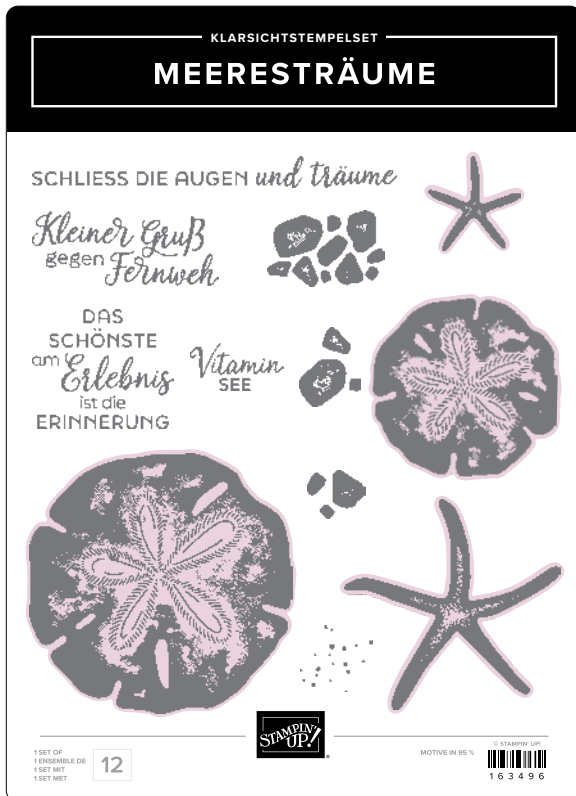

STEMPELSET MEERESTRÄUME • 163496 | 25,00 € | £19,00
12 Klarsichtstempel • EN DE