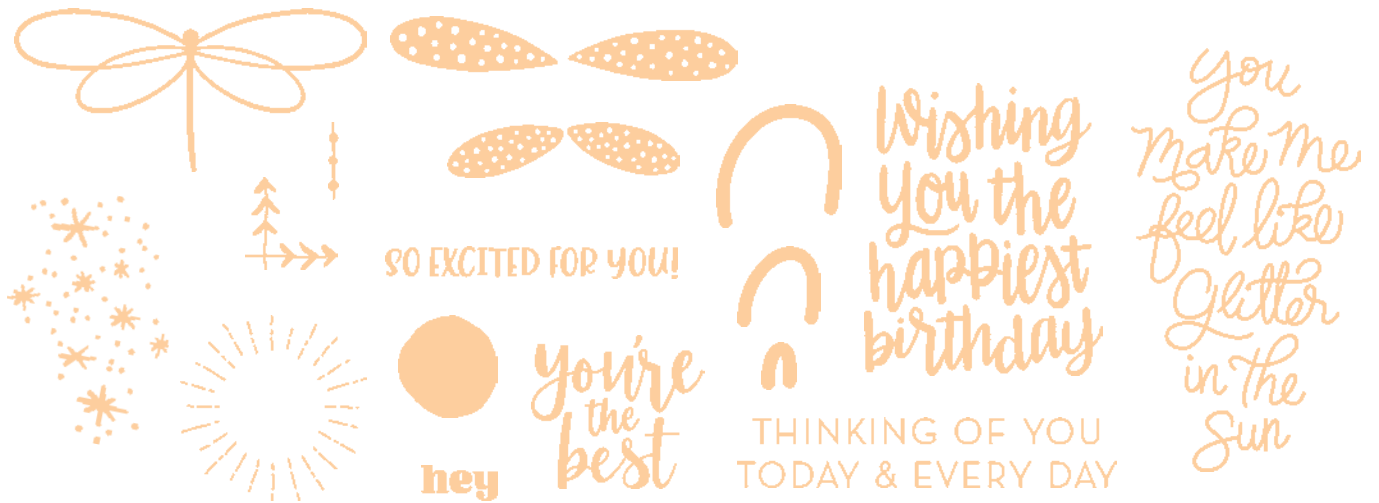

HAPPIEST DAY • 163605 | 25,00 € | £19.00

17 Klarsichtstempel