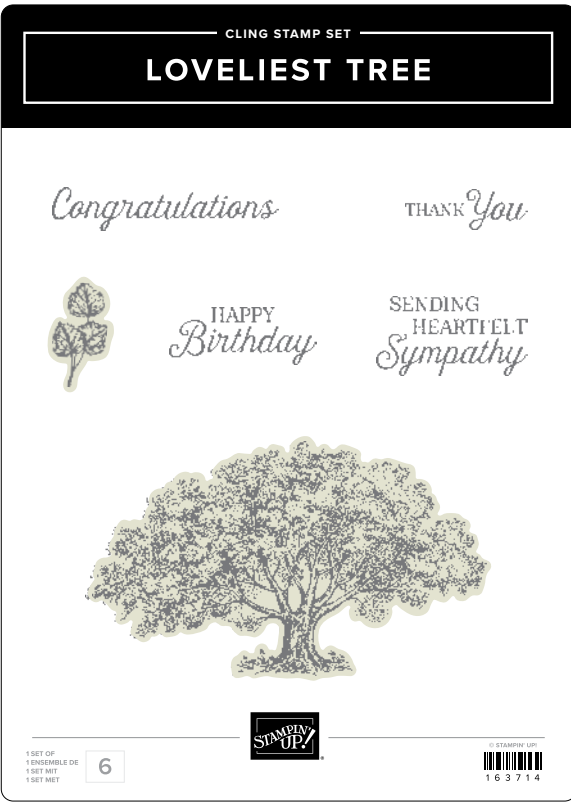

STEMPELSET LOVELIEST TREE • 163714 | 25,00 € | £19.00
6 ablösbare Stempel.