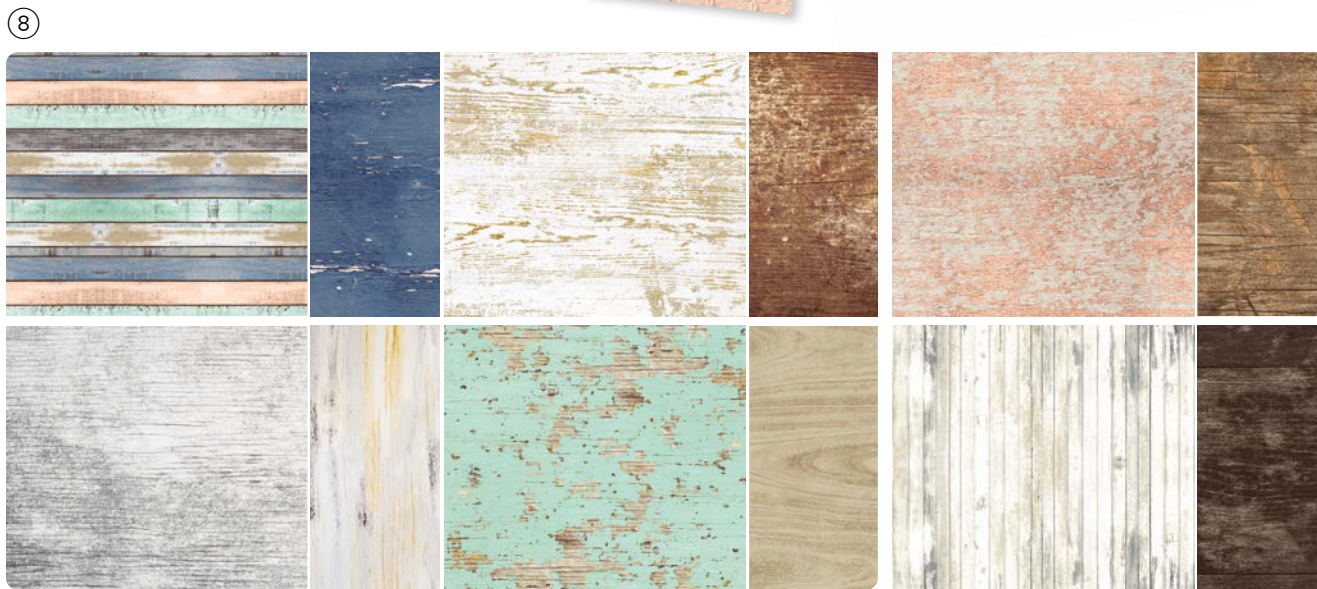

④

BLÜTENROSA

AQUAMARIN

ABENDBLAU

PEKANNUSS

BASIC-BEIGE

SCHIEFERGRAU

10% SPAREN IM PAKET **1-2. PRODUKTPAKET VOGELHÄUSCHEN** • 163403 | 64,00 € + £49,00 57,50 € | £44.00 • Stempelset + Stanzformen •