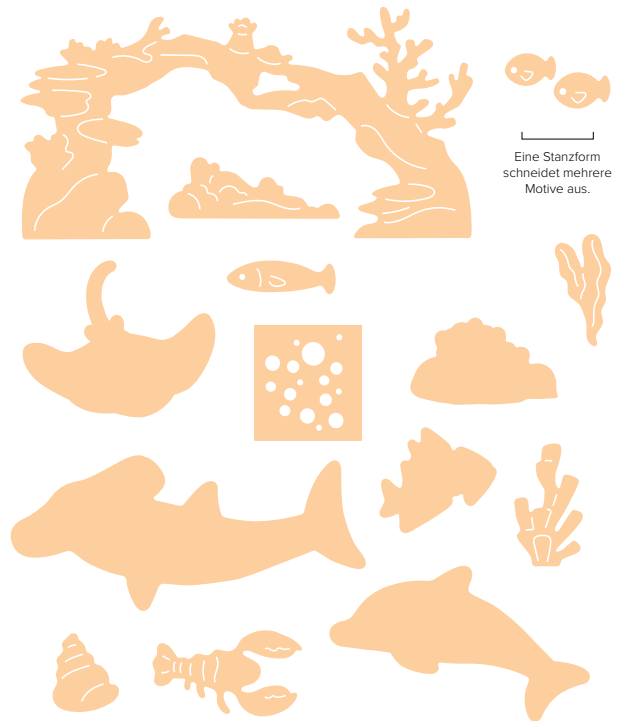

STANZFORMEN FLIPPIGE FLOSSEN • 163588 | 34,00 € | £27,00
14 Stanzformen. Größte Form: 3-7/8" x 2" (9,8 x 5,1 cm).