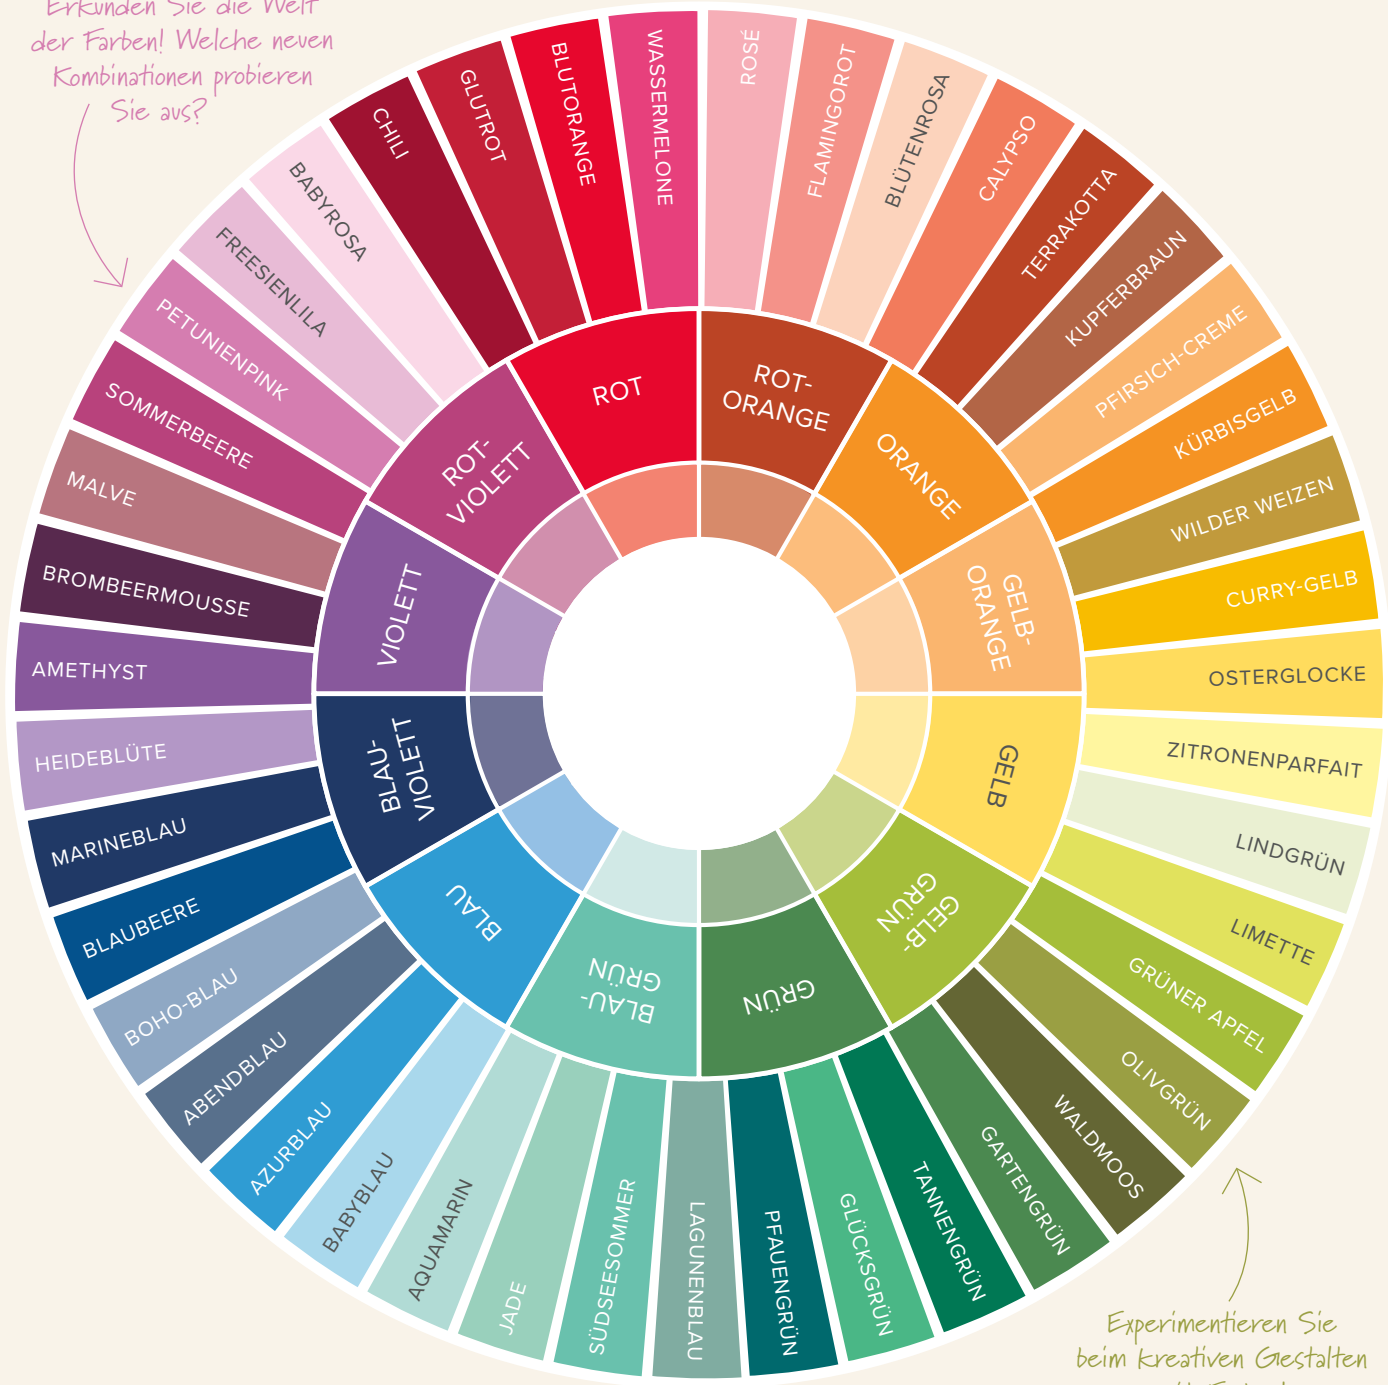

farbenlehre

Wir lieben Farben! Sogar noch mehr, wenn einfach alles passt. Doch was ist unser Geheimnis? Man könnte sagen: Wie wir Farben kombinieren, abstimmen und kontrastieren, macht den Unterschied! In diesem Farbkreis veranschaulichen wir die Beziehung zwischen den Farben, die uns so sehr begeistern.

Erkunden Sie die Welt der Farben! Welche neuen Kombinationen probieren Sie aus?

Experimentieren Sie beim kreativen Gestalten mit Farben!