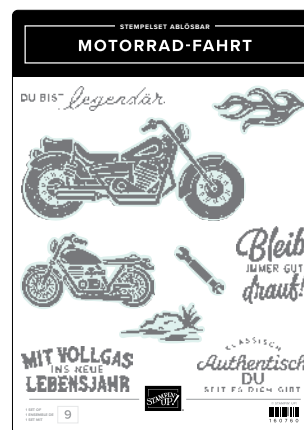

STEMPELSET MOTORRAD-FAHRT • 160760

30,00 € | £23,00 • **EN FR DE**

STANZFORMEN MOTORRAD-FAHRT • 160762 | 39,00 € | £30,00