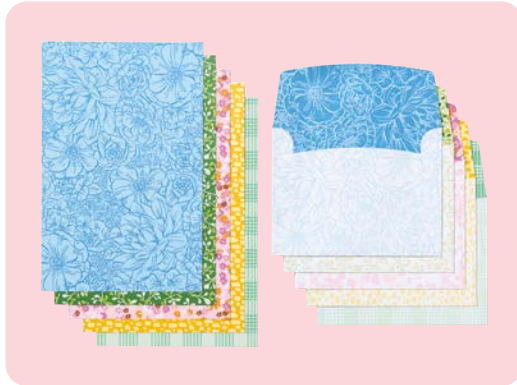

die grundlage: karten und umschläge

5 Grundkarten und 5 Umschläge. Maße der gefalteten Karten:
4-1/4" x 5-1/2" (10,8 x 14 cm).

KARTEN UND UMSCHLÄGE FRÜHLINGSMIX
163754 | 9,75 € | £7.50

KARTEN UND UMSCHLÄGE FRIEDVOLLER FLUSS
163753 | 9,75 € | £7.50