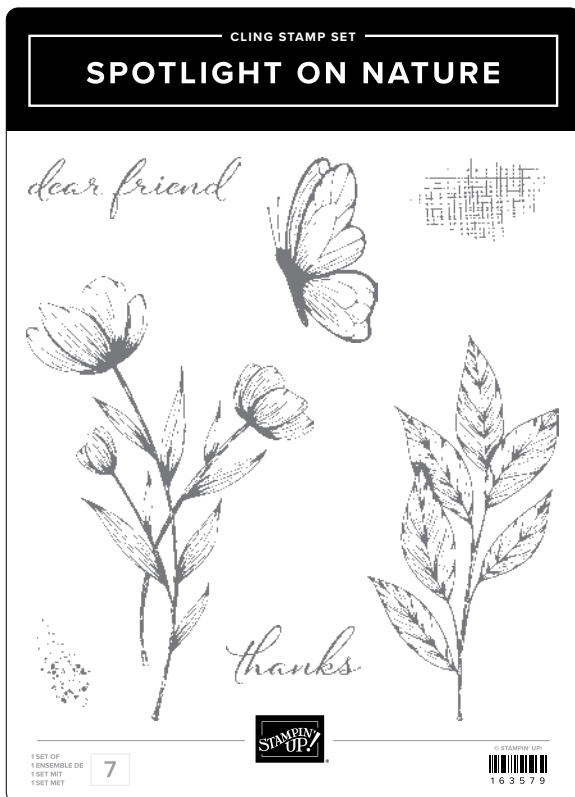

STEMPELSET SPOTLIGHT ON NATURE • 163579 | 28,00 € | £22.00
7 ablösbare Stempel.