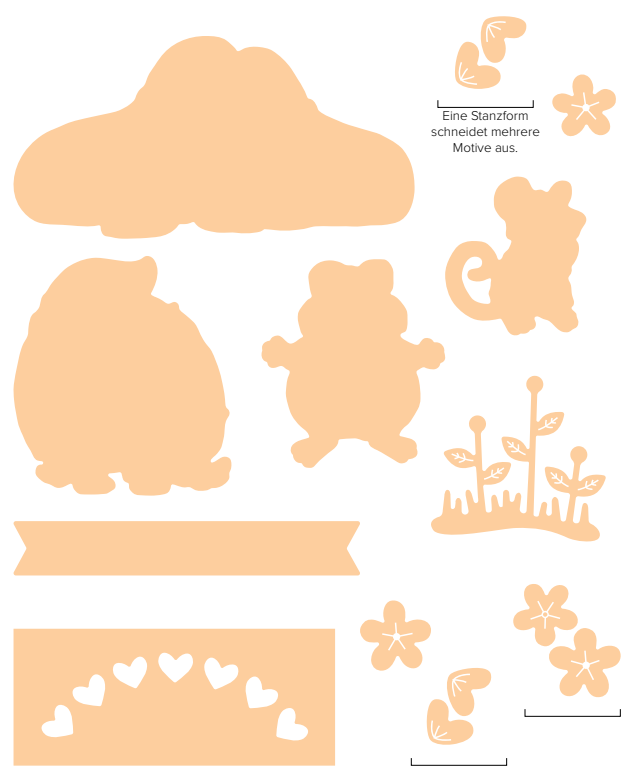

EIN DRÜCKER AUF VORRAT

1 SET OF
1 ENSEMBLE DE
1 SET MFT
1 SET MFT

10

STAMPIN' UP!

MOTIVE IN 95 %

163665

STEMPELSET KUSCHELGRÜSSE • 163665 | 31,00 € | £24,00
10 cling stamps • EN FR DE

STANZFORMEN KUSCHELGRÜSSE • 163666 | 37,00 € | £28,00
12 Stanzformen. Größte Form: 3-3/4" x 2" (9,5 x 5,1 cm).