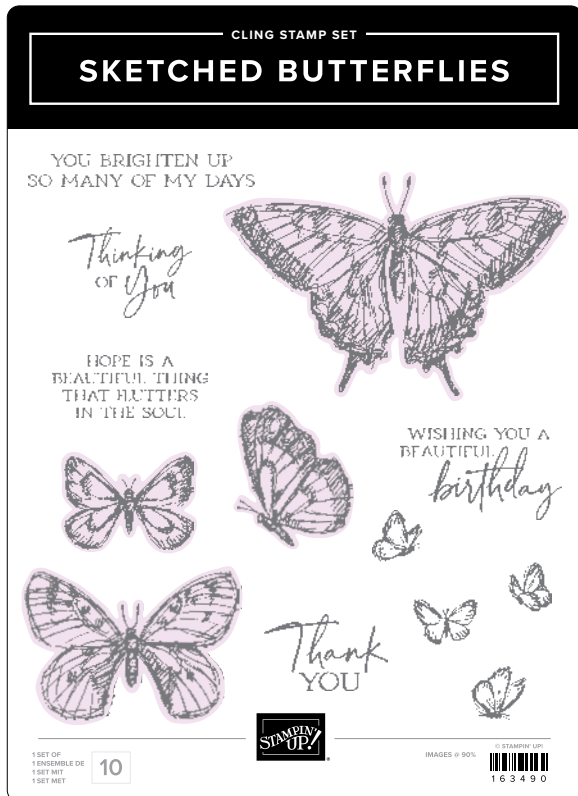

STEMPELSET SKETCHED BUTTERFLIES • 163490 | 32,00 € | £25.00
10 ablösbare Stempel.