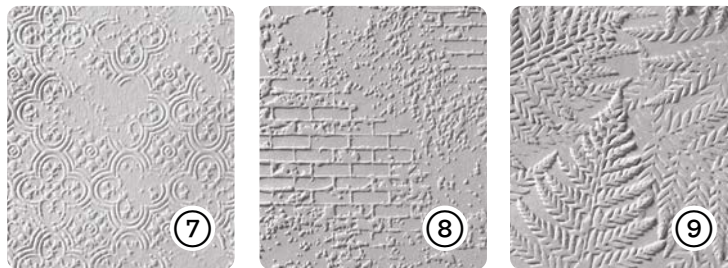

Makellose Muster

1. RATTAN-GEFLECHT, 3-D
160580 | 12,25 € | £9.50
2. HÄKELMUSTER, 3-D
163792 | 12,25 € | £9.50
3. DETAILREICHE
DESIGNS, 3-D
163483 | 12,25 € | £9.50
4. PERLENKREISE, 3-D
163789 | 14,75 € | £11.25
5. LOCHSTICKEREI, 3-D
163414 | 12,25 € | £9.50
6. METALLPLATTE, 3-D
160766 | 12,25 € | £9.50