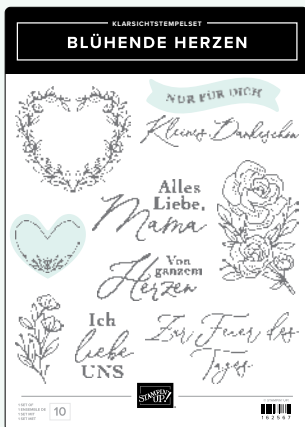

STEMPELSET BLÜHENDE HERZEN • 162567
25,00 € | £19.00 • **EN FR DE**
HYBRID-PRÄGEFORM HERZEN VOLLER LIEBE
162569 | 48,00 € | £37.00