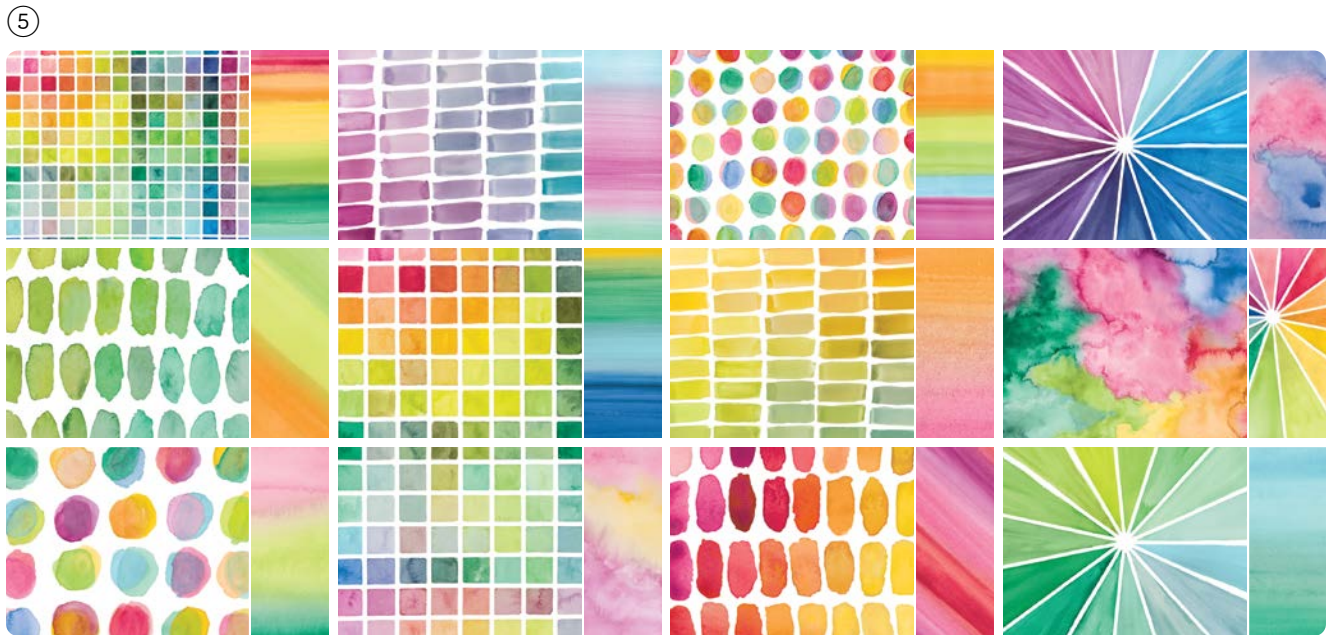

das beste im leben

PRODUKTREIHEN-KOLLEKTION • 163371 | 101,75 € | £78.00 • **EN** **FR** **DE**

10% SPAREN IM PAKET 1-2. PRODUKTPAKET DAS BESTE • 163367 | 73,00 € + £56,00 65,50 € | £50.25 • Stempelset + Stanzformen • **EN** **FR** **DE**

3. 1/2" (1,3 CM) GESCHENKBAND MIT BUNT SCHIMMERNDEN STREIFEN • 163299 | 10,50 € | £8.00 • 10 Yards (9,1 m).

4. FACETTIERTE BUNT SCHIMMERENDE SCHMUCKSTEINE • 163368 | 10,50 € | £8.00 • 100 Stück.

5. DESIGNERPAPIER 6" X 6" (15,2 X 15,2 CM) DAS BESTE IM LEBEN • 163357 | 15,25 € | £11.75 • 48 Blatt.

► Einzelne Bestandteile des Produktpakets: 1. STEMPELSET DAS BESTE • 163363 | 31,00 € | £24.00 • 15 Klarsichtstempel • **EN** **FR** **DE**

2. STANZFORMEN DAS BESTE • 163831 | 42,00 € | £32.00 • 11 Stanzformen. Größte Form: 3" x 2-3/4" (7,6 x 7 cm) • **EN** **FR** **DE**