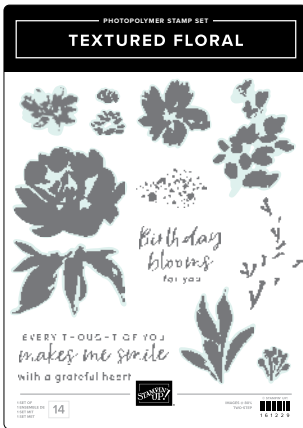

STEMPELSET TEXTURED FLORAL • 161229 | 30,00 € | £23.00
STANZFORMEN FLORALE TEXTUREN • 161231 | 42,00 € | £32.00