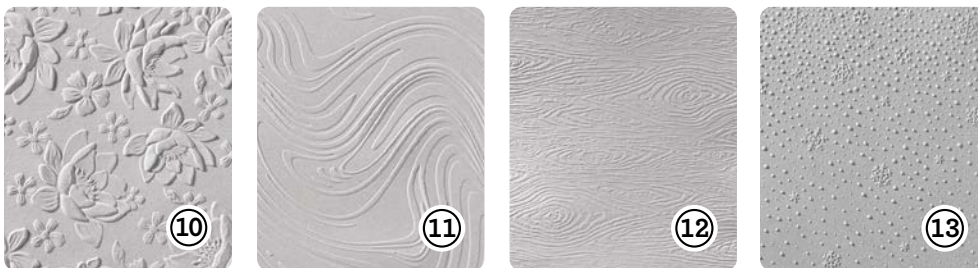

Makellose Muster

1. RATTAN-GEFLECHT, 3-D
160580 | 12,25 € | £9.50
2. HÄKELMUSTER, 3-D
163792 | 12,25 € | £9.50
3. DETAILREICHE
DESIGNS, 3-D
163483 | 12,25 € | £9.50
4. PERLENKREISE, 3-D
163789 | 14,75 € | £11.25
5. LOCHSTICKEREI, 3-D
163414 | 12,25 € | £9.50
6. METALLPLATTE, 3-D
160766 | 12,25 € | £9.50