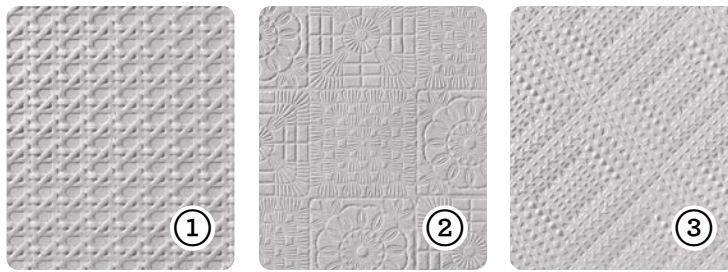

Makellose Muster

1. RATTAN-GEFLECHT, 3-D
160580 | 12,25 € | £9.50
2. HÄKELMUSTER, 3-D
163792 | 12,25 € | £9.50
3. DETAILREICHE
DESIGNS, 3-D
163483 | 12,25 € | £9.50
4. PERLENKREISE, 3-D
163789 | 14,75 € | £11.25
5. LOCHSTICKEREI, 3-D
163414 | 12,25 € | £9.50
6. METALLPLATTE, 3-D
160766 | 12,25 € | £9.50