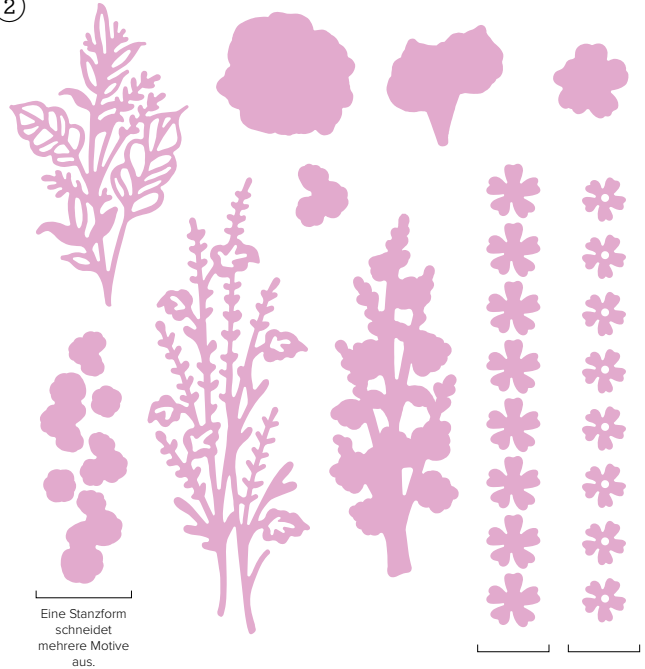

voller liebe und schönheit

PRODUKTREIHEN-KOLLEKTION • 163392 | 173,50 € | £133.50 • EN FR DE NL

①

②

③

④