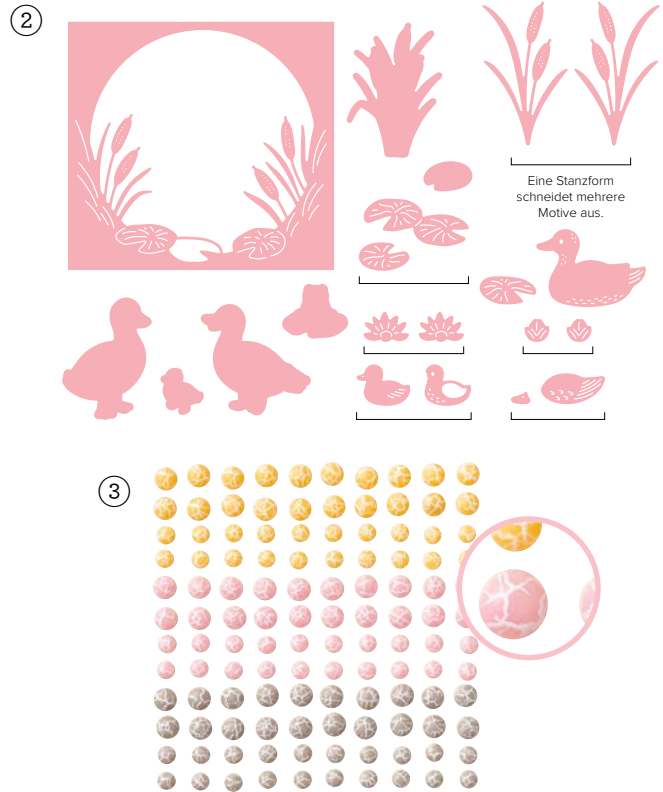

schöner seerosenteich

PRODUKTREIHEN-KOLLEKTION • 163356 | 82,50 € | £63.25 • **EN FR DE**

10% SPAREN IM PAKET 1-2. PRODUKTPAKET AM ENTENTEICH • 163352 | 64,00 € + £49,00 57,50 € | £44.00 • Stempelset + Stanzformen • **EN FR DE**

3. SELBSTKLEBENDE RUNDE AKZENTE MIT MASERUNG • 163353 | 9,75 € | £7.50 • 120 Stück.

4. DESIGNERPAPIER 6" X 6" (15,2 X 15,2 CM) SCHÖNER SEEROSENTEICH • 163342 | 15,25 € | £11.75 • 48 Blatt.

► Einzelne Bestandteile des Produktpakets: 1. STEMPELSET AM ENTENTEICH • 163348 | 25,00 € | £19.00 • 18 Klarsichtstempel • **EN FR DE**

2. STANZFORMEN AM ENTENTEICH • 163349 | 39,00 € | £30.00 • 15 Stanzformen. Größte Form: 3-3/4" x 3-3/8" (9,5 x 8,6 cm).