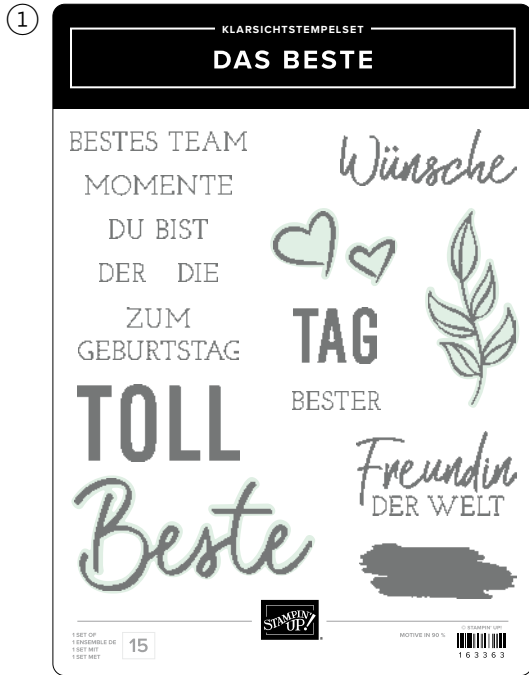

das beste im leben

PRODUKTREIHEN-KOLLEKTION • 163371 | 101,75 € | £78.00 • **EN** **FR** **DE**

10% SPAREN IM PAKET 1-2. PRODUKTPAKET DAS BESTE • 163367 | 73,00 € + £56,00 65,50 € | £50.25 • Stempelset + Stanzformen • **EN** **FR** **DE**

3. 1/2" (1,3 CM) GESCHENKBAND MIT BUNT SCHIMMERNDEN STREIFEN • 163299 | 10,50 € | £8.00 • 10 Yards (9,1 m).

4. FACETTIERTE BUNT SCHIMMERENDE SCHMUCKSTEINE • 163368 | 10,50 € | £8.00 • 100 Stück.

5. DESIGNERPAPIER 6" X 6" (15,2 X 15,2 CM) DAS BESTE IM LEBEN • 163357 | 15,25 € | £11.75 • 48 Blatt.

► Einzelne Bestandteile des Produktpakets: 1. STEMPELSET DAS BESTE • 163363 | 31,00 € | £24.00 • 15 Klarsichtstempel • **EN** **FR** **DE**

2. STANZFORMEN DAS BESTE • 163831 | 42,00 € | £32.00 • 11 Stanzformen. Größte Form: 3" x 2-3/4" (7,6 x 7 cm) • **EN** **FR** **DE**