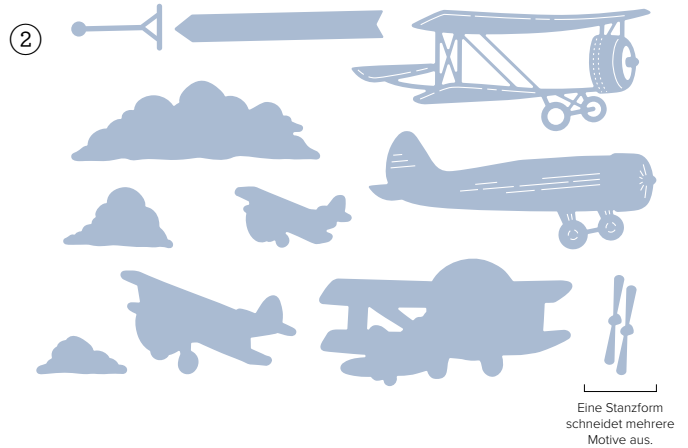

2. **STANZFORMEN SONNIGE GRÜSSE** • 163294 | 53,00 € | £40.00 • 15 Stanzformen. Größte Form: 5-1/8" x 3-3/4" (13 x 9,5 cm).

KUPFERBRAUN

WALDMOOS

BOHO-BLAU

MARINEBLAU

SCHIEFERGRAU

auf in die höhe!

PRODUKTREIHEN-KOLLEKTION • 163452 | 90,50 € | £70.00 • **EN** **FR** **DE**