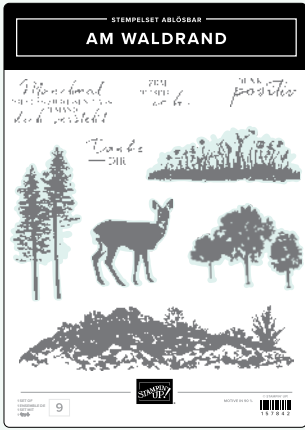

NOCH ZU HABEN

STEMPELSET AM BLUMENSTAND • 162778
30,00 € | £23.00 •

STANZFORMEN AM BLUMENSTAND • 162780 | 42,00 € | £32.00

STEMPELSET AM HAKEN • 161539 | 26,00 € | £20.00 •

STANZFORMEN AM HAKEN • 161541 | 42,00 € | £32.00