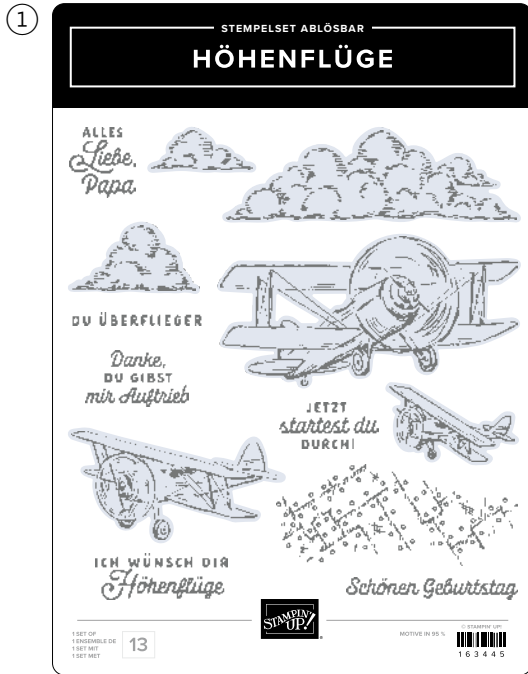

2. **STANZFORMEN SONNIGE GRÜSSE** • 163294 | 53,00 € | £40.00 • 15 Stanzformen. Größte Form: 5-1/8" x 3-3/4" (13 x 9,5 cm).

KUPFERBRAUN

WALDMOOS

BOHO-BLAU

MARINEBLAU

SCHIEFERGRAU

auf in die höhe!

PRODUKTREIHEN-KOLLEKTION • 163452 | 90,50 € | £70.00 • **EN** **FR** **DE**