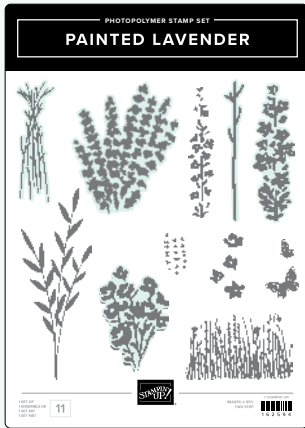

STEMPELSET PAINTED LAVENDER • 162594 | 25,00 € | £19.00
STANZFORMEN LAVENDELWIESE • 162596 | 39,00 € | £30.00