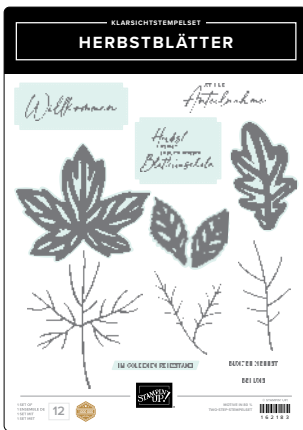

STEMPELSET HERBSTBLÄTTER • 162183

30,00 € | £23,00 • **EN FR DE NL** • Nach einer Idee von Umsatz-Millionärin Amy Koenders

STANZFORMEN HERBSTBLÄTTER • 162185 | 46,00 € | £36,00