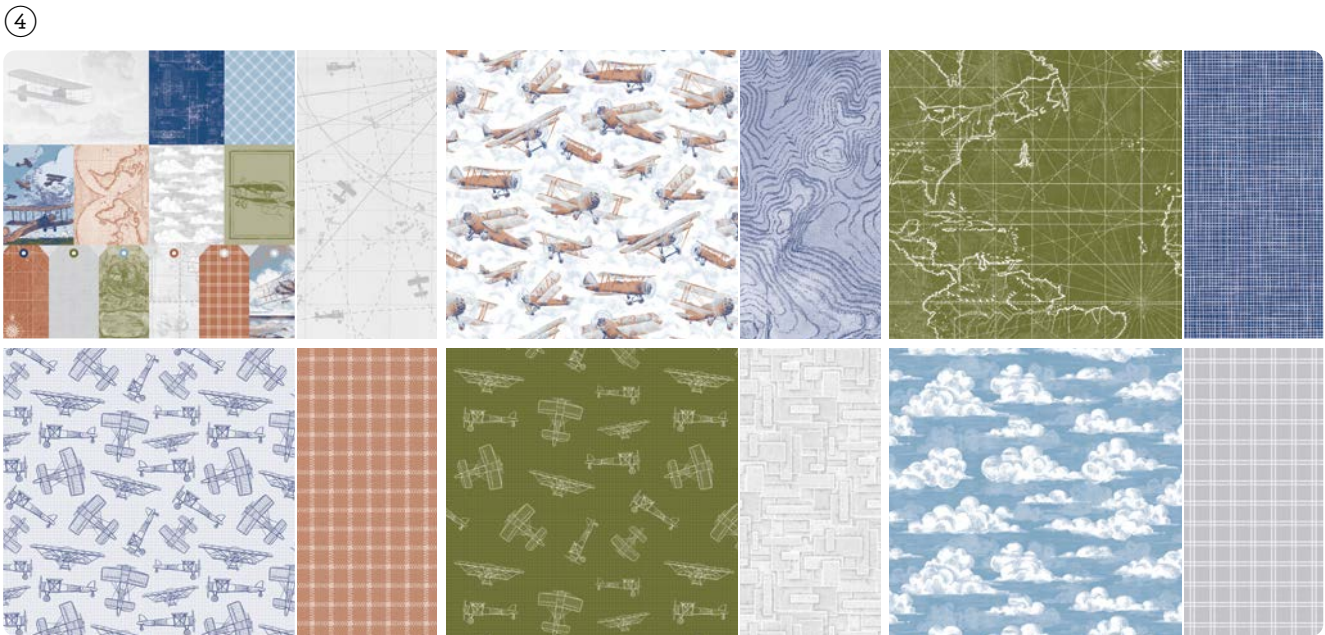

2. **STANZFORMEN SONNIGE GRÜSSE** • 163294 | 53,00 € | £40.00 • 15 Stanzformen. Größte Form: 5-1/8" x 3-3/4" (13 x 9,5 cm).

KUPFERBRAUN

WALDMOOS

BOHO-BLAU

MARINEBLAU

SCHIEFERGRAU

auf in die höhe!

PRODUKTREIHEN-KOLLEKTION • 163452 | 90,50 € | £70.00 • **EN** **FR** **DE**