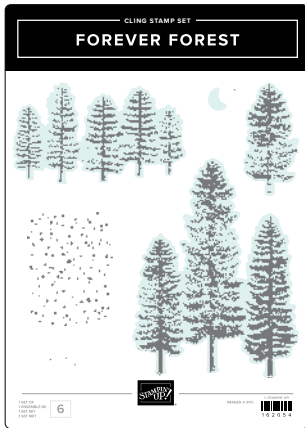

STEMPELSET FOREVER FOREST • 162054 | 32,00 € | £25.00

STANZFORMEN EWIG GRÜNER WALD • 162057 | 45,00 € | £35.00