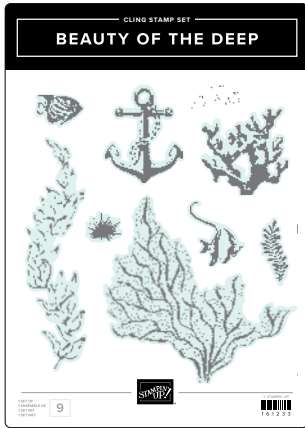

STEMPELSET BEAUTY OF THE DEEP • 161233 | 31,00 € | £24.00
STANZFORMEN UNTERWASSERWELT • 161236 | 40,00 € | £31.00