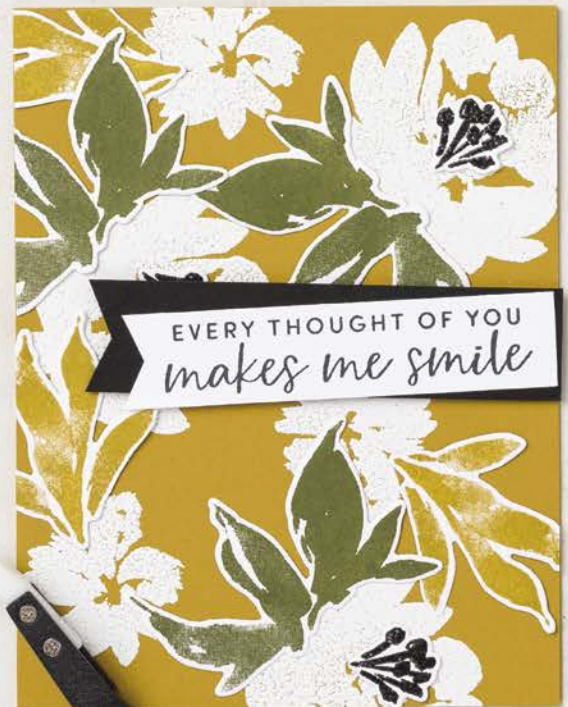

Pulver in Metallfarben sorgen für einen tollen Schimmer!