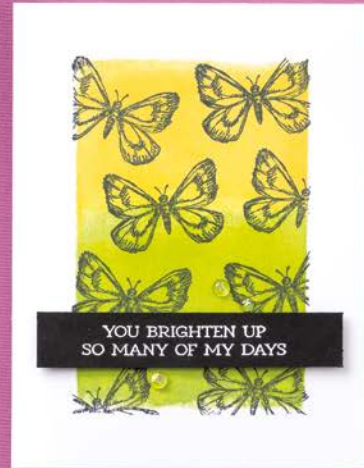

STEMPELSET SKETCHED
BUTTERFLIES • 163490
32,00 € | £25.00

Die Schablonen sind nummeriert und zum leichteren Ausrichten eingekerbt.

Machen Sie eine Szene!

Mit Abdeckmaskenpapier gestalten Sie realistische Szenen. Einfach Ihr Motiv daraufstempeln, freihändig ausschneiden und auf das Motiv legen, das Sie freihalten wollen. Dann über das Abdeckpapier stempeln!

STAMPIN' UP! ABDECKMASKENPAPIER
155480 | 8,50 € | £6.75
12 Bögen.

Fantasievolle Formen

Schneiden Sie aus Abdeckmaskenpapier Formen wie diese Wolke aus! Dann auf den Farbkarton legen und den Himmel mit einem Blending-Pinsel blau anmalen.

KLEINE BLENDING-PINSEL
160518 | 17,00 € | £14.00
3 Pinsel.