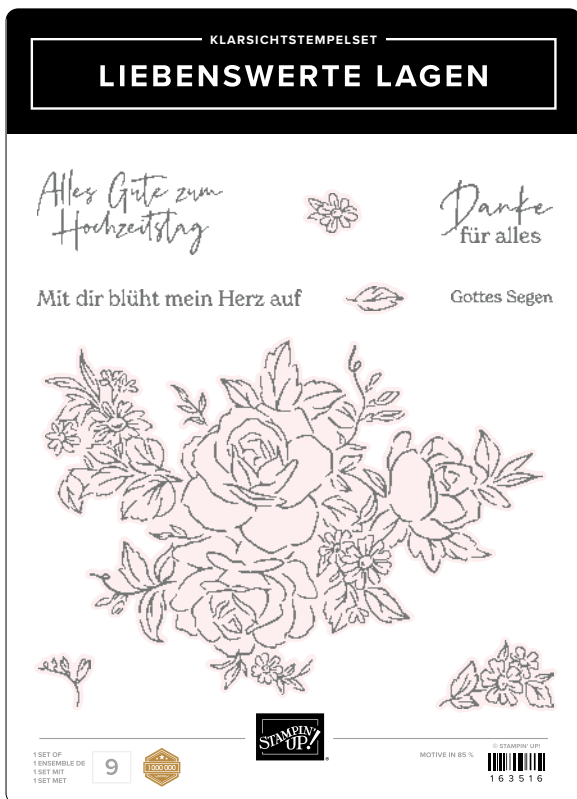

10%
SPAREN IM PAKET

produktpaket lebenswerte lagen

163520 | 78,00 € + £60,00 70,00 € | £54,00 • EN DE • Stempelset + Dekoschablonen + Stanzformen

PRODUKTPAKETE

STEMPELSET LIEBENSWERTE LAGEN • 163516 | 25,00 € | £19,00