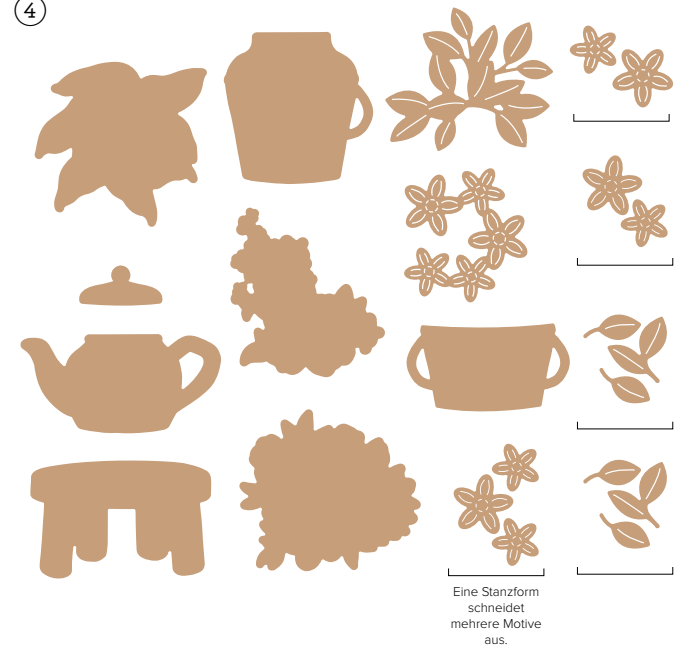

landhausglück

PRODUKTREIHEN-KOLLEKTION • 163420 | 187,25 € | £143.75 • **EN** **FR** **DE**

①

②

③

④

BLÜTENROSA

AQUAMARIN

ABENDBLAU

PEKANNUSS

BASIC-BEIGE

SCHIEFERGRAU