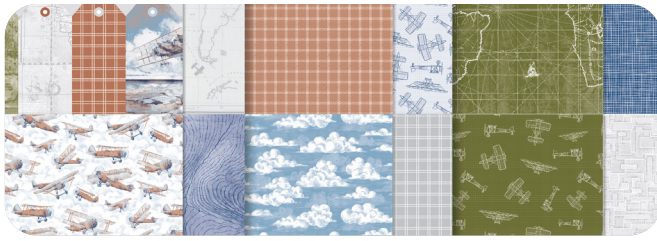

DESIGNERPAPIER 12" X 12" (30,5 X 30,5 CM)
AUF IN DIE HÖHE!
163436 | 15,25 € | £11.75 12,96 € | £9.99